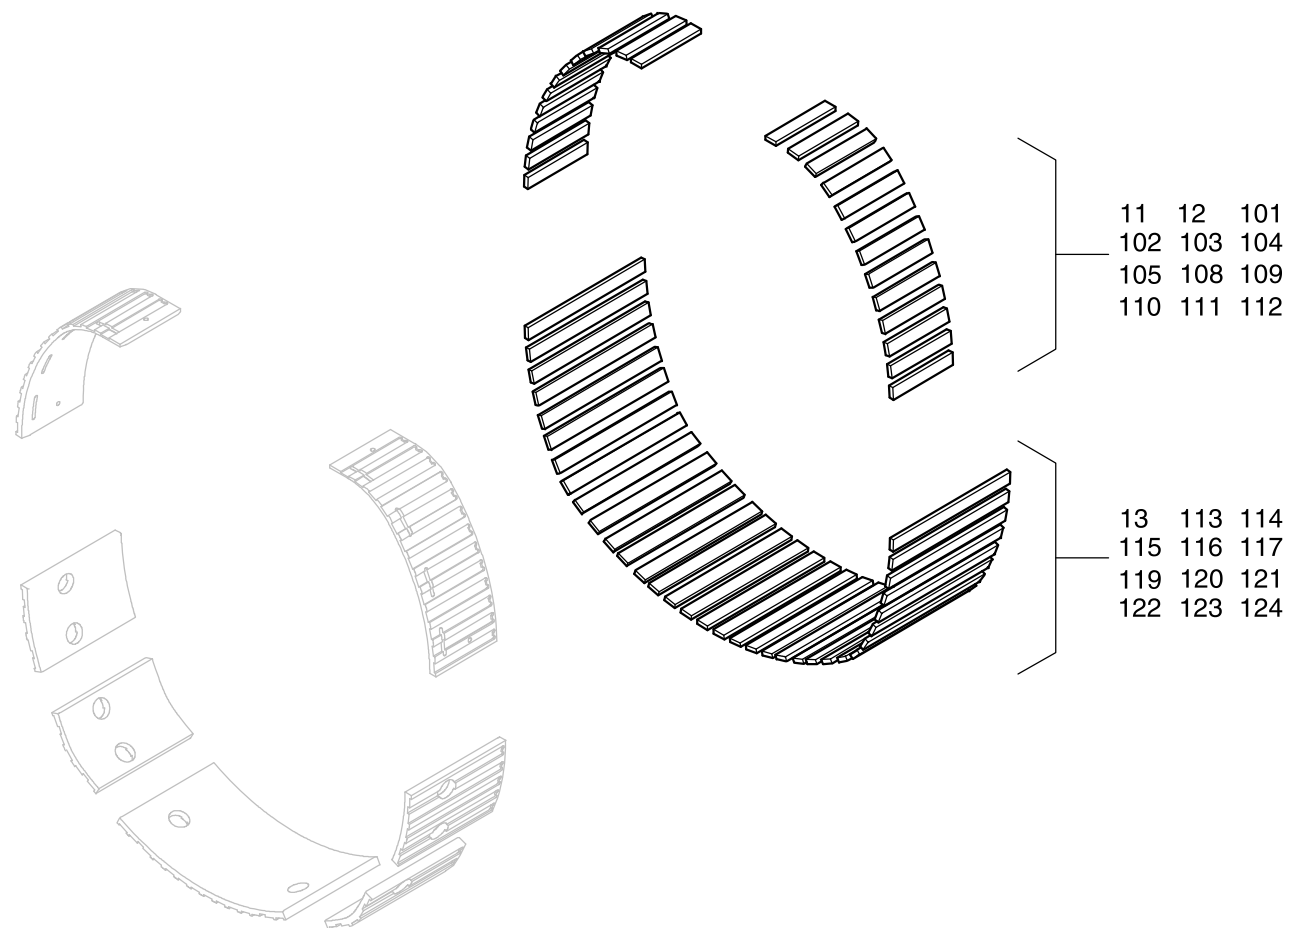

GROVE

TELESKOPTEIL 4 KPL.
TELESCOPIC PART 4 CPL.

BILDТАFEL
PICTORIAL DISPLAY

GMK 5250

05.17

3221887-ETL J

3/6

G 507